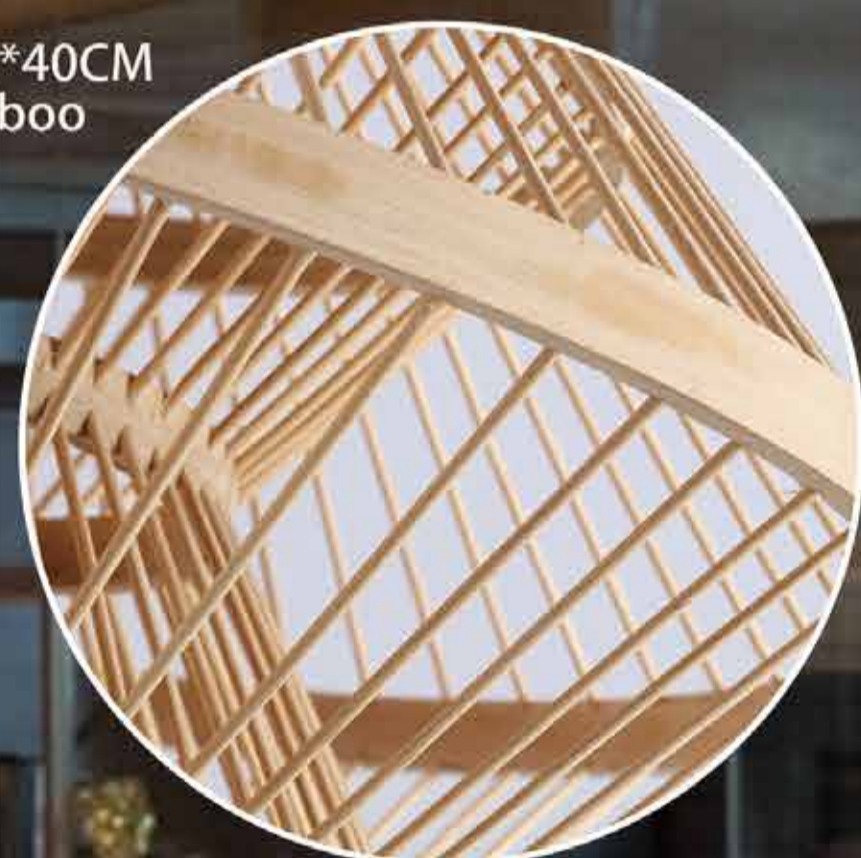

No:PSX-0083-1
Size:26*26/35*35/
45*45/60*60CM
Material :Rattan

No:XSX220415-1P
Size:37*27.5/45*33CM
Material :Water hyacinth

No:SXP0235-24
Size:50*55cm
Material :Faux raffia

No:NRL-0014
Size:40*30/50*40CM
Material :Bamboo